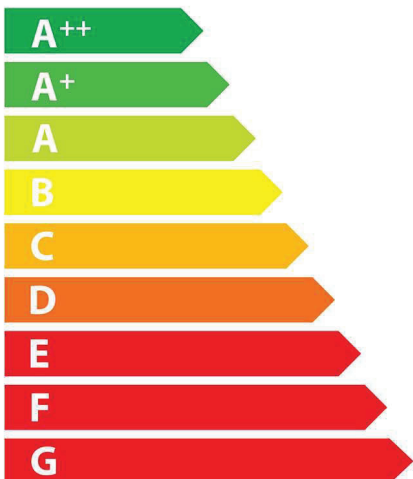

ENERG

енергия · ενεργεια

DOVRE

BOLD 300

A+

7
kW

ENERGIA · ЕНЕРГИЯ · ΕΝΕΡΓΕΙΑ · ENERGIJA · ENERGY · ENERGIE · ENERGI

2015/1186